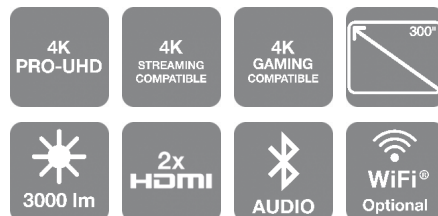

EH-TW7100

PODATKOVNI LIST

Cenovno dostopen projektor ločljivosti 4K PRO-UHD¹, ki ga je preprosto uporabljati, za ustvarjanje doživetja velike slike z visokim kontrastnim razmerjem.

S tem projektorjem ločljivosti 4K PRO-UHD¹ si zagotovite zmogljive najnaprednejše funkcije po dostopni ceni. S prikazom slike velikosti celo do 1270 mm lahko uživate v najnovejši vsebini 4K z izboljšano kakovostjo slike in visokim razmerjem kontrasta. S funkcijami za pomik objektiva, optično povečavo in trapezni popravek je poravnava slike nadvse preprosta. Projektor je preprosto nastaviti in z njim pretočno predvajati vsebino ter zvok prek vgrajenih zvočnikov ali prek Bluetootha.

4K PRO-UHD¹ za višjo kakovost slike

Uživajte v svetlih in živahnih barvah s tem cenovno dostopnim projektorjem ločljivosti 4K PRO-UHD¹. Enako intenzivna bela in barvna svetilnost 3000 lumnov zagotavlja močne barve. Visoko razmerje kontrasta 100.000 : 1 zagotavlja globoke črne odtenke in jasno opredeljene sence, funkcija za interpolacijo sličic pa omogoča ostrejšo hitro se premikajoče slike.

Doživetje velike slike

S privlačnim doživetjem velike slike se poglobite v domačo zabavo. Ta projektor lahko projicira sliko do velikosti 1270 mm, predvaja 2D- in 3D-vsebino ter se ponaša s tehnologijo za zmanjšanje šuma. Pomik objektiva, optična povečava in trapezni popravek zagotavljajo, da bo slika natančno tam, kjer želite, da je.