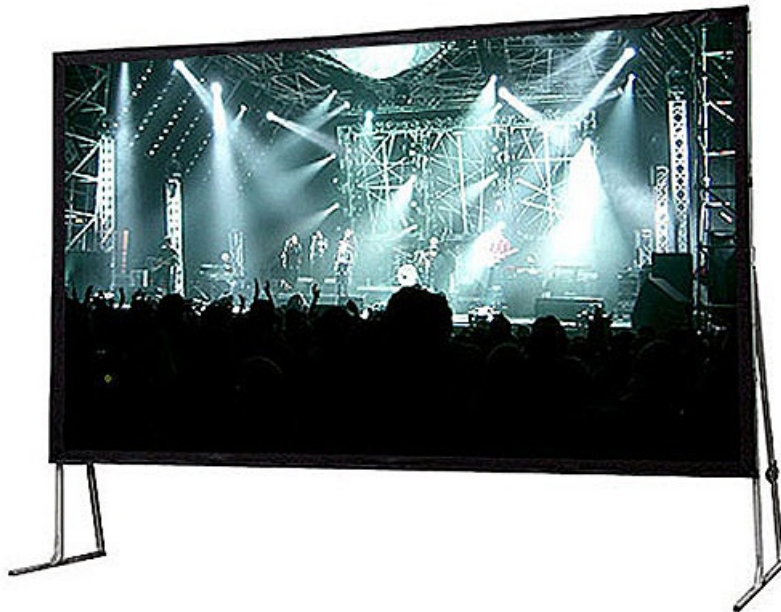

AVTEK FOLD 365 (16:10)

4 299,00 zł

3 495,12 zł netto

OPIS

- Ekran przeznaczony do wielkoformatowej projekcji w pomieszczeniach i plenerze
- Składana, stabilna aluminiowa rama w kolorze stalowym
- Szybki i łatwy montaż bez użycia narzędzi
- Powierzchnia mocowana do ramy na metalowe zatrzaski
- Czarne ramki (10 cm) zwiększające kontrast oglądanego obrazu
- Wygodna, czarna walizka na kółkach ułatwia transport i przenoszenie ekranu
- Regulacja wysokości
- Opcjonalna powierzchnia do tylnej projekcji